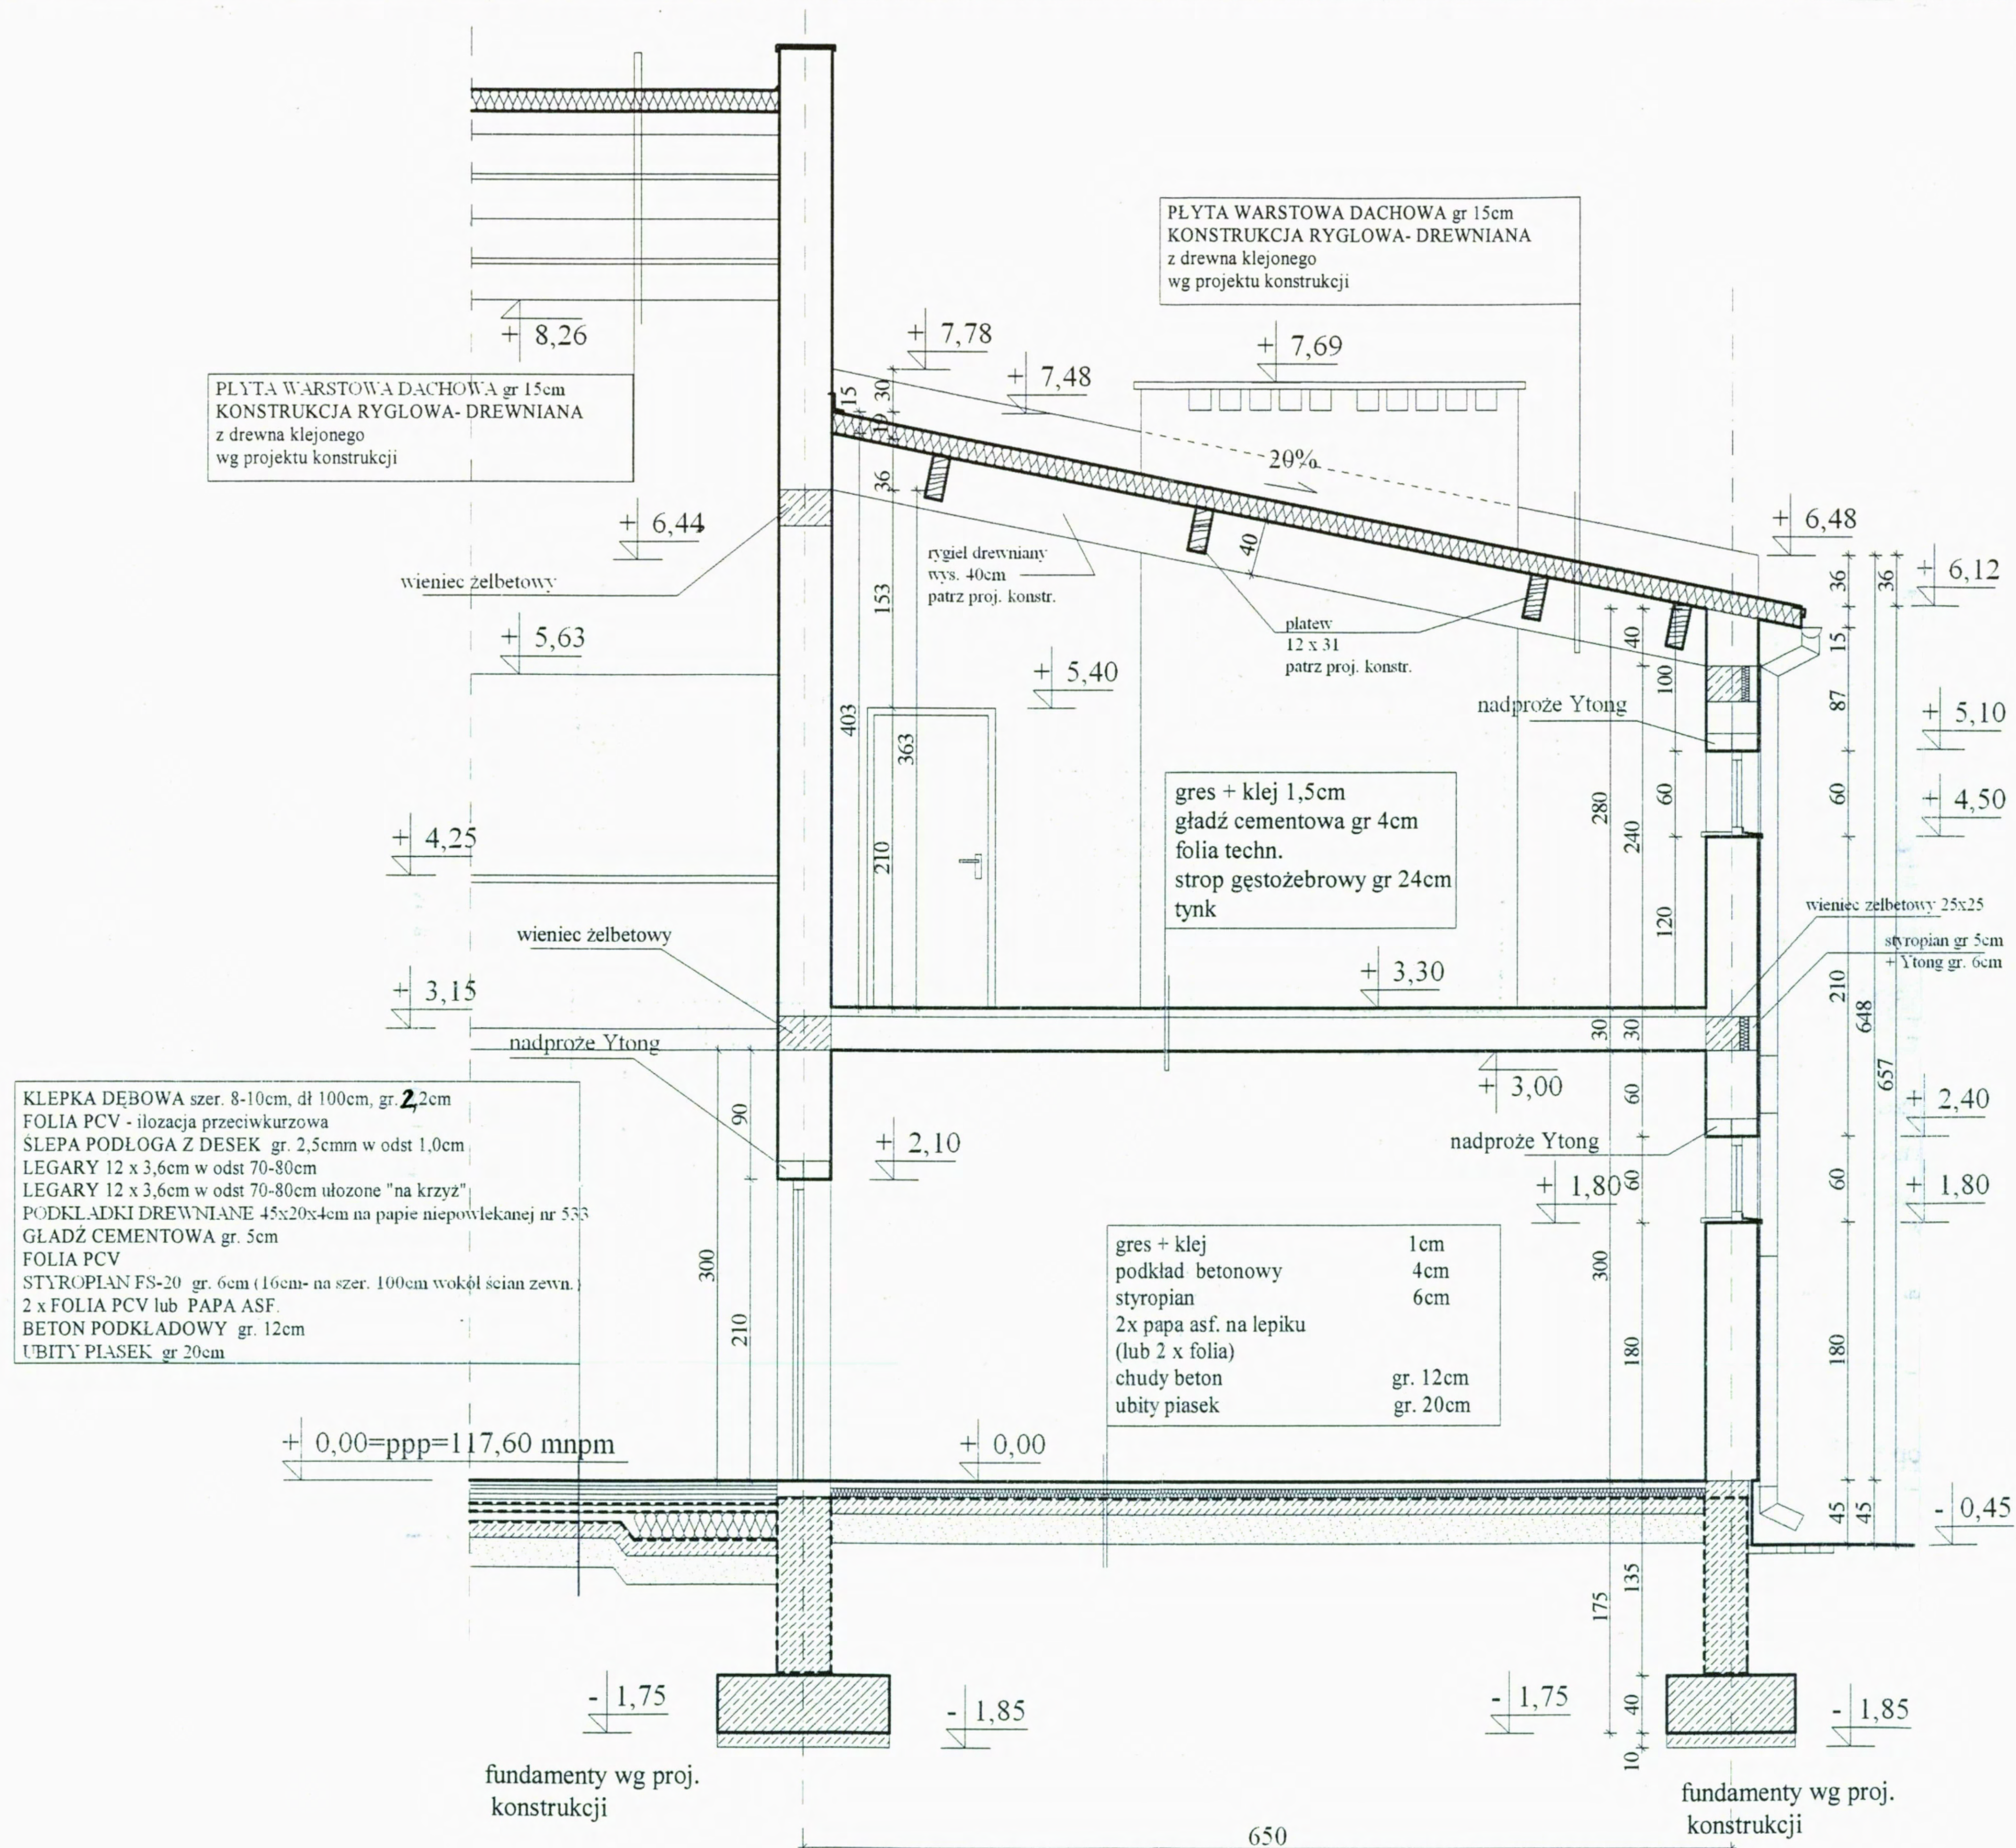

HALA SPORTOWA HALINÓW

PRZEKRÓJ C-C SKALA 1:50

TEMAT	Projekt SALI GIMNASTYCZNEJ przy Zespole Szkół w HALINOWIE woj. mazowieckie	NR RYS. 8
lokalizacja	HALINÓW ul. Okuniewska dz. geod. nr 19/3, 19/4, 19/5, 19/6	XII 2005
INWESTOR	Urząd Miejski w Halinowie	SKALA 1:50
RYSunEK	PRZEKRÓJ C-C	
Projektant	mgr inż. arch. Henryk Dołęgowski upr. nr 259/BP/85	
Sprawdził	mgr inż. arch. Piotr Trojnieł mgr inż. arch. Marek Testawski upr. nr 18/64	