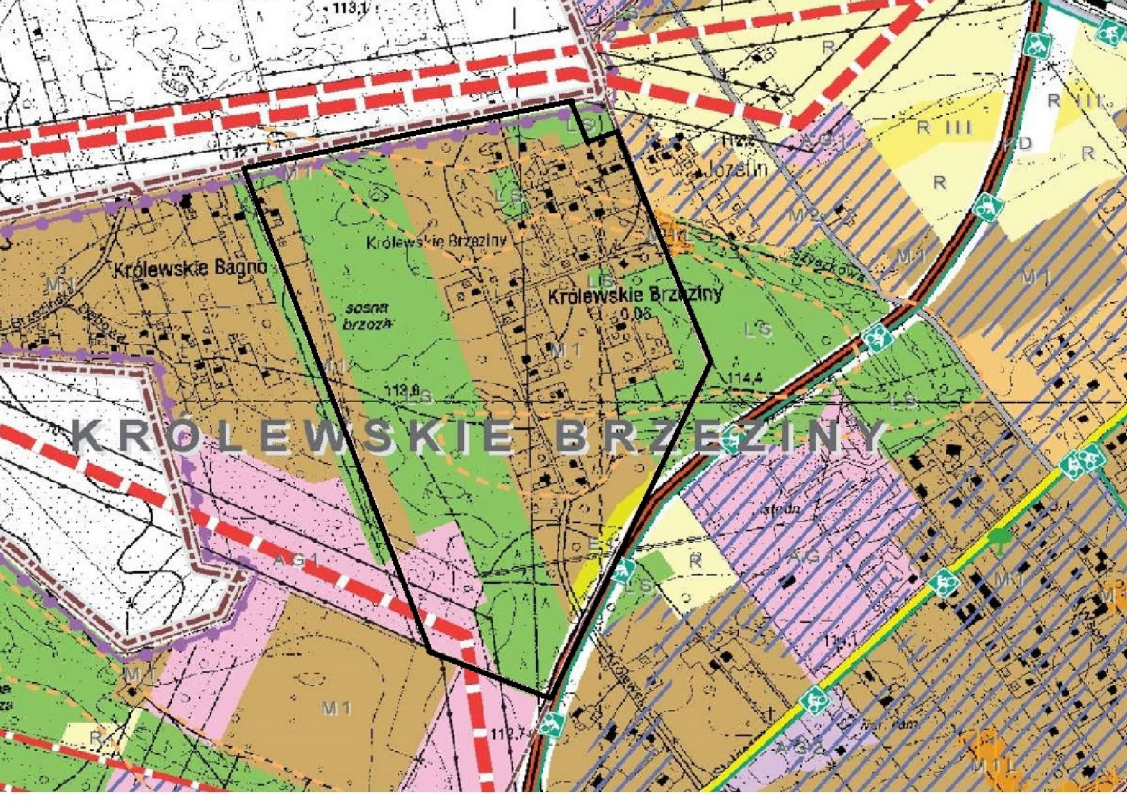

MIEJSCOWY PLAN ZAGOSPODAROWANIA PRZESTRZENNEGO MIEJSCOWOŚCI KRÓLEWSKIE BRZEZINY - CZĘŚĆ B, GMINA HALINÓW			
RYSUNEK PLANU		wykonawca: BUDPLAN Sp. z o.o. ul. Kordeckiego 20 04 - 327 Warszawa tel. 22 870 46 62	
główny projektant:	mgr inż. Anna Beres mgr inż. arch. Anna Olsbomska-Matusiak	skala:	2016
zespół autorski:	mgr inż. Monika Szczypiorska	1: 1 000	
zadanie:	zagospodarowanie przestrzenne	załącznik nr 1	
środkowisko przyrodnicze:	inż. Zuzanna Górecka		
infrastruktura techniczna:	inż. Anna Wójtczuk