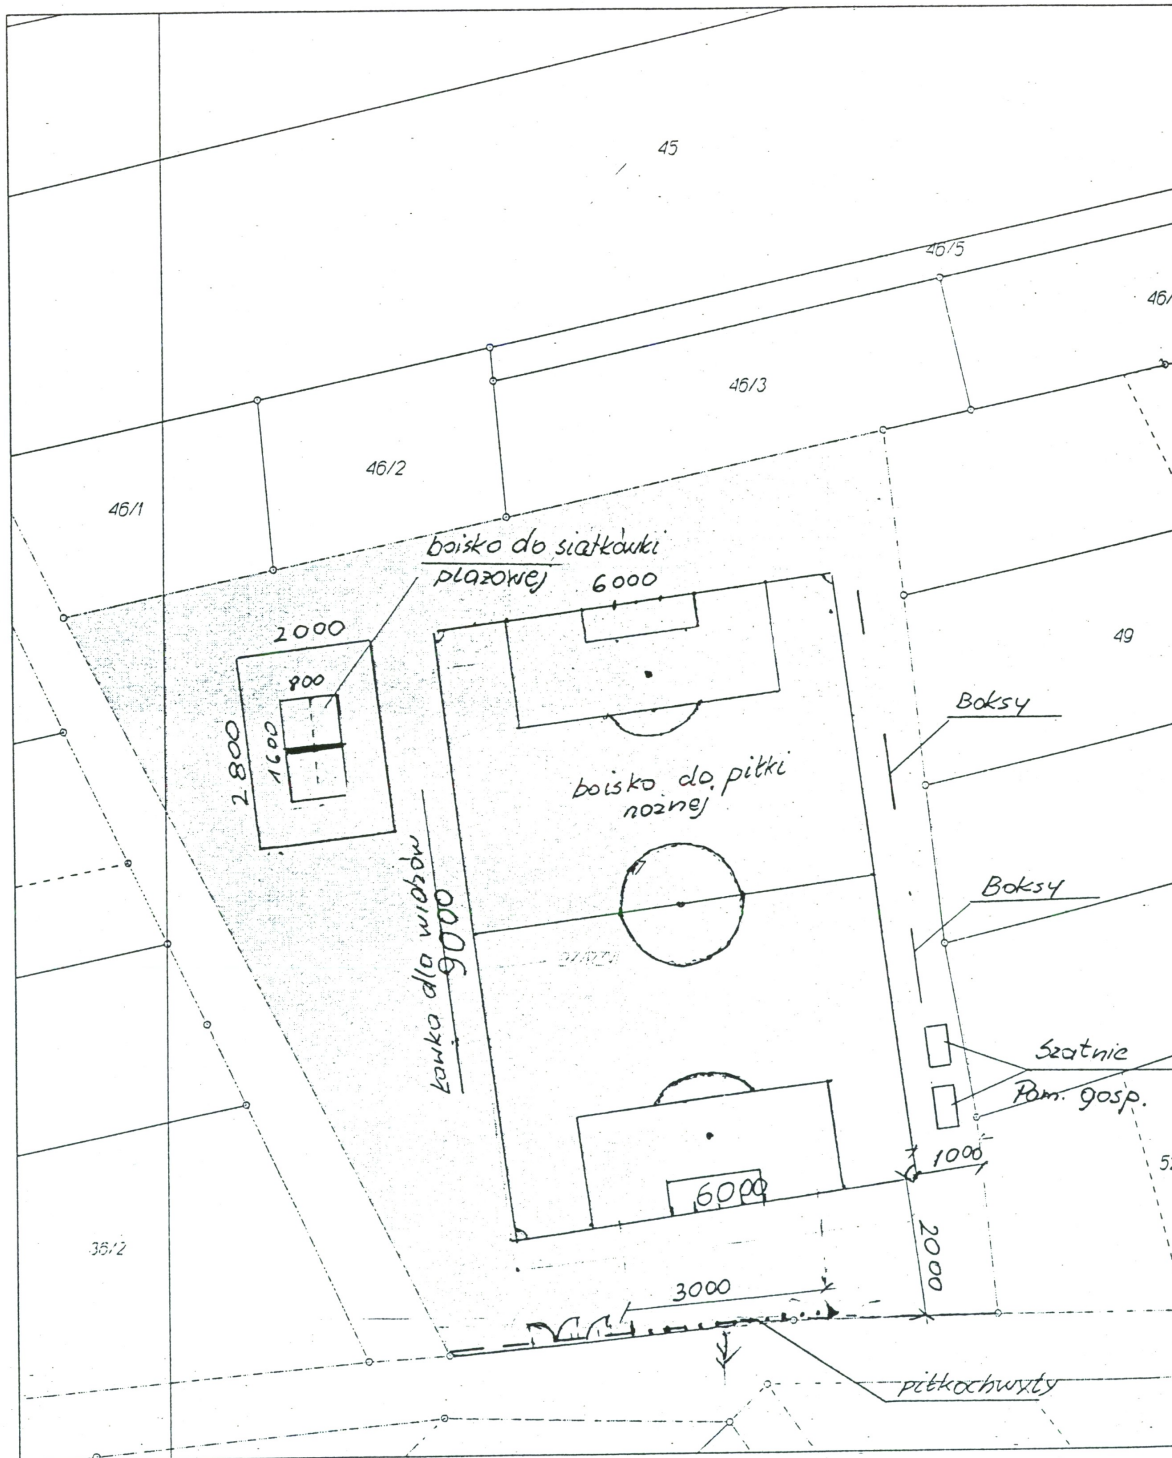

WYRYS Z MAPY EWIDENCJI GRUNTÓW Skala 1: 1000

woj. MAZOWIECKIE

pow. miński

Jednostka ewidencyjna : Halinów

Nazwa obrębu : Długa Kościelna Numer obrębu : 141207_5.0006

Działki : 47

x
x

ZAAŁĄCZNIK NR 11 DO SIWZ

x

ZAŁĄCZNIK NR 12 DO SIWZ

Projekt systemu nawadniającego na boisko piłkarskie

27 zraszaczy

ZABĄCZNIK NR 13 DO SIWZ

Ławki dla widzów
[cm]